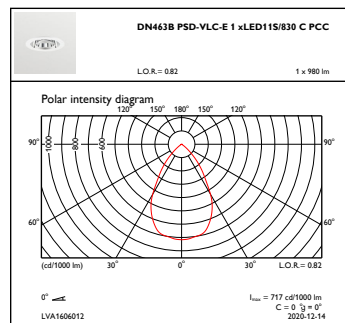

IP-classificatie	IP 54 [Bescherming tegen opbouw van stof, spatwaterdicht]
IK-classificatie	IK06 [1 J]

Initiële prestaties (conform IEC)

Initiële lichtstroom	980 lm
Tolerantie lichtstroom	+/-10%
Initieel rendement LED-armatuur	109 lm/W
Initiële gecorreleerde kleurtemperatuur	3000 K
Initiële kleurweergave-index	>80
Initiële kleurkwaliteit	(0.44, 0.40) SDCM <5
Initieel systeemvermogen	9 W
Tolerantie energieverbruik	+/-10%

Bereik omgevingstemperatuur	-15 tot +40 °C
Prestaties bij omgevingstemperatuur Tq	25 °C
Maximaal dimniveau	1%
Geschikt voor willekeurig schakelen	Ja

Productgegevens

Volledige productcode	871869938468500
Productnaam voor bestelling	DN463B LED11S/830 PSD-VLC-E C PCC WH
EAN/UPC - Product	8718699384685
Bestelcode	38468500
Lokale code	38468500
Numerator - Aantal per pak	1
Numerator - Dozen per buitendoos	1
SAP-materiaal	912500100068
Nettogewicht SAP (per stuk)	0,550 kg

GreenSpace 2 DN460B/DN461B/DN470B/DN471B

Maatschets

GreenSpace gen2 DN460B-DN473B

Fotometrische gegevens

IFGU1_DN463BPSD-VLC-E1xLED11S830CPCC

OFPC1_DN463BPSD-VLC-E1xLED11S830CPCC