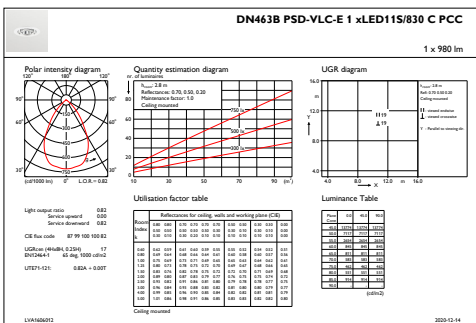

GreenSpace gen2 DN460B-DN473B

Fotometrische gegevens

IFGU1_DN463BPSD-VLC-E1xLED11S830CPCC

OFPC1_DN463BPSD-VLC-E1xLED11S830CPCC