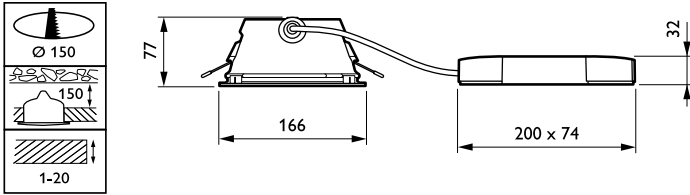

GreenSpace 2 DN460B/DN461B/DN470B/DN471B

Maatschets