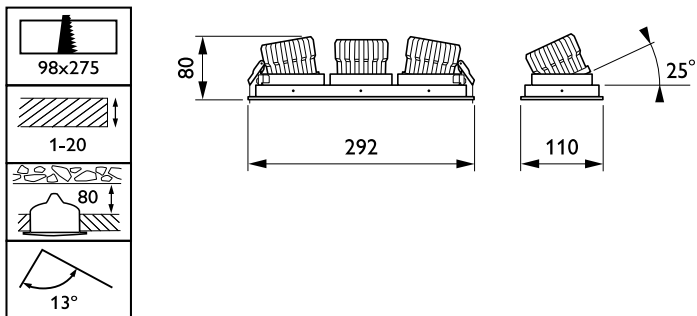

CoreLine Recessed Spot

Numerator - Aantal per pak	1
Numerator - Dozen per buitendoos	6
SAP-materiaal	912401483214
Nettogewicht SAP (per stuk)	0,540 kg

Maatschets

CoreLine acc. RS140Z/RS143Z