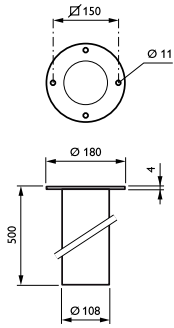

CoreLine Bollard

Maatschets

Smart LED bollard II acc. ZCP150