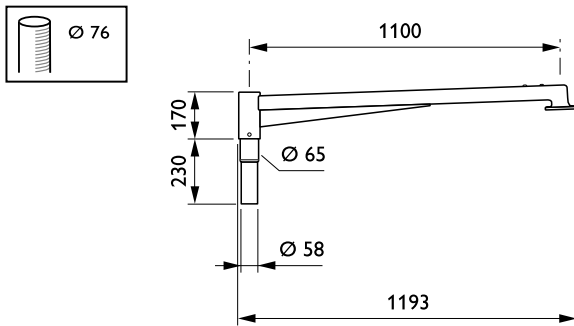

CitySoul poles and brackets

EAN/UPC - Product	8718696937099
Bestelcode	93709900
Lokale code	JSP532MS1176
Numerator - Aantal per pak	1
Numerator - Dozen per buitendoos	1

SAP-materiaal	912401451496
Nettogewicht SAP (per stuk)	11,000 kg

Maatschets

JSP532 MBP-S 1100 76 RAL