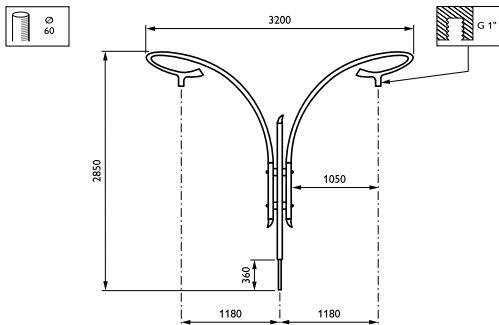

Solis-uthouders

Maatschets

JSP640 MBP-T 1100 60 RAL