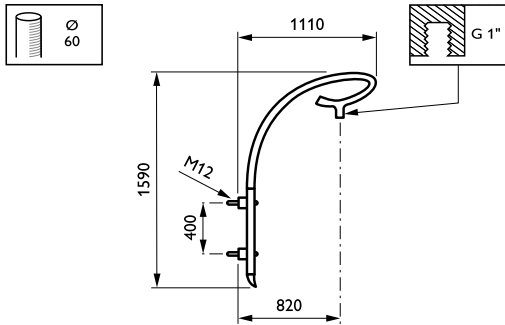

Solis-uthouders

Maatschets

Solis brackets JSP640/641