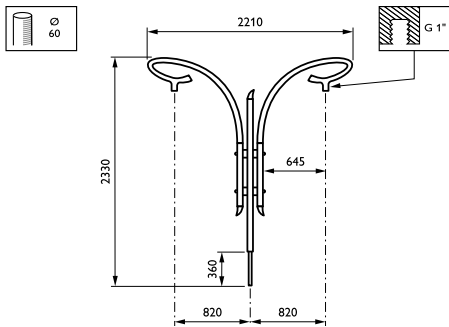

Solis-uthouders

Maatschets

Solis brackets JSP640/641