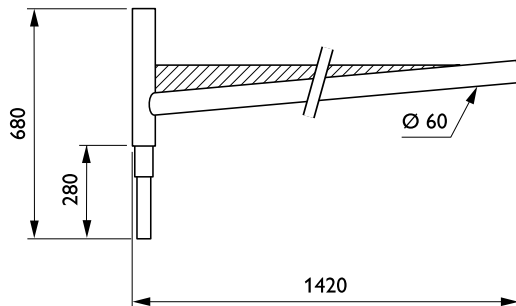

Mayotte-beugels

Maatschets

JRB345 MBP-S 1400 60 RAL