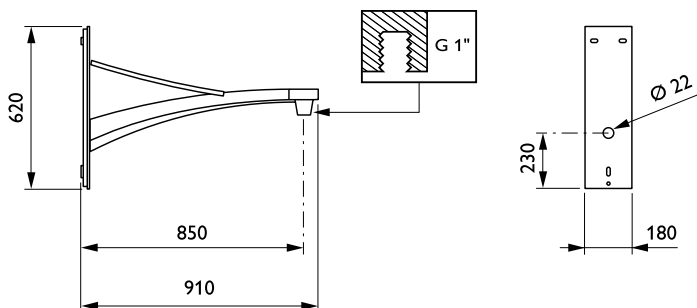

Century-uthouders

Maatschets

Century brackets JSP766