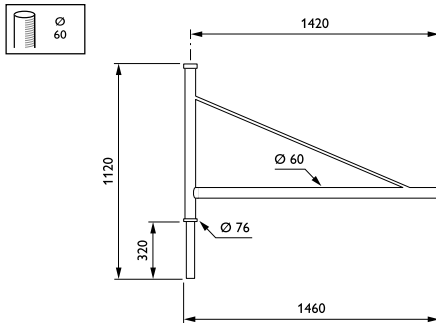

Caravelle-uithouders

Maatschets

Caravelle brackets JRP322/323