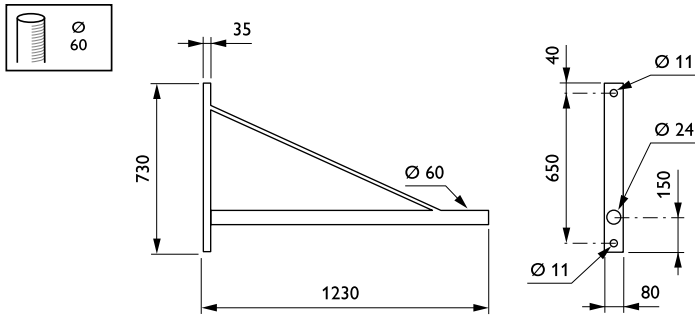

Caravelle-uithouders

Maatschets

Caravelle brackets JRP322/323