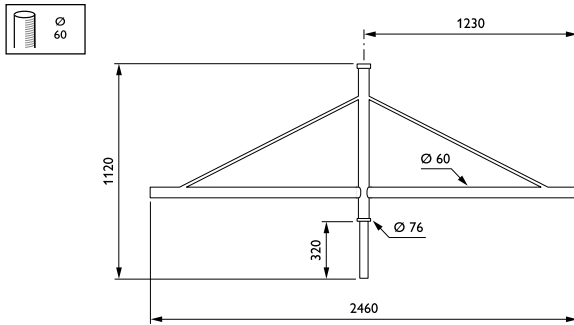

Caravelle-uithouders

Maatschets

JRP323 MBP-T 1200 60 RAL