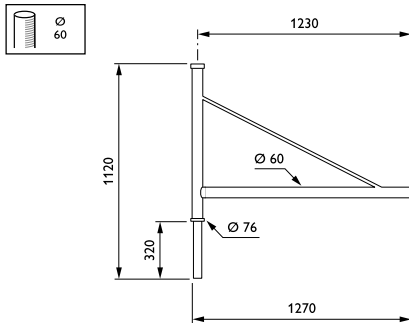

Caravelle-uithouders

Maatschets

Caravelle brackets JRP322/323