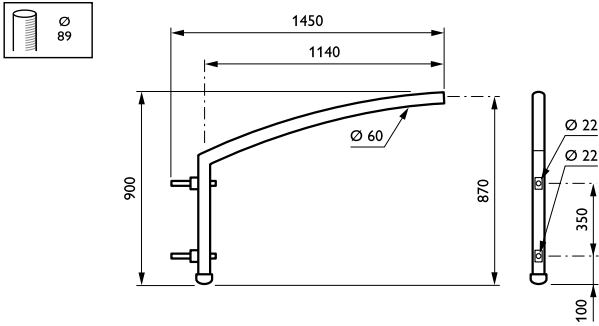

Aurore-uthouders

Maatschets

JSP104 MBP 1300 89 RAL