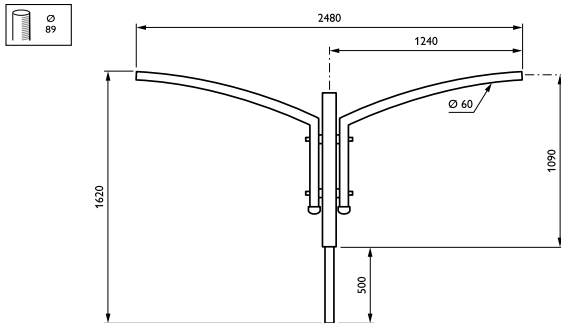

Aurore-uthouders

Maatschets

Aurore brackets JSP100-104