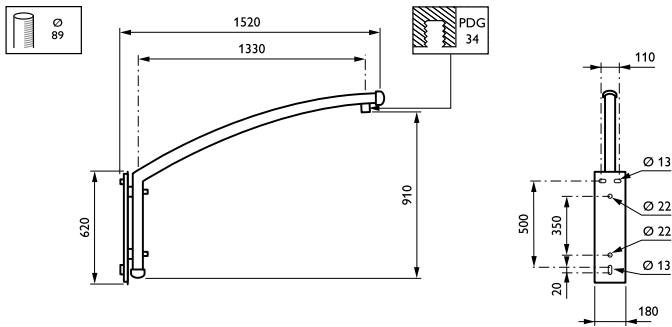

Aurore-uthouders

Maatschets

JSP103 MBW 1400 RAL