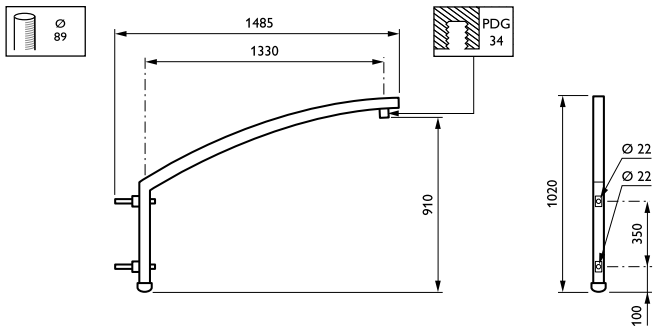

Aurore-uthouders

Maatschets

JSP103 MBP 1400 89 RAL