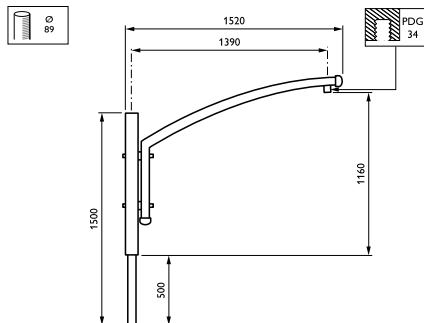

Aurore-uthouders

Maatschets

Aurore brackets JSP100-104