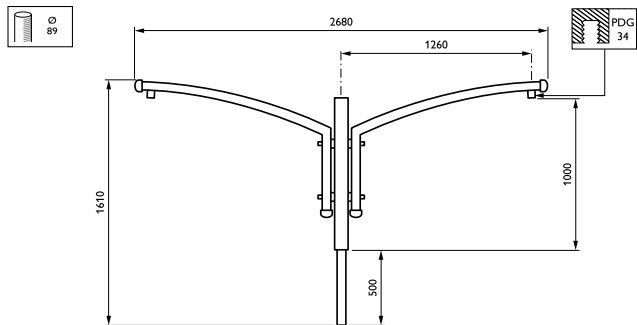

Aurore-uthouders

Maatschets

Aurore brackets JSP100-104