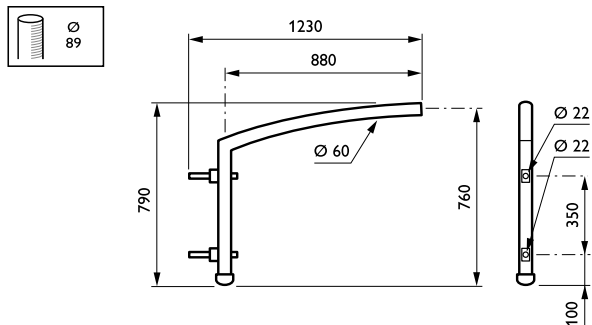

Aurore-uithouders

Maatschets

Aurore brackets JSP100-104