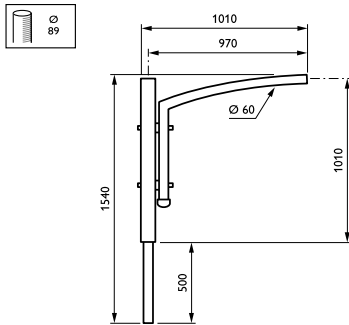

Aurore-uthouders

Maatschets

Aurore brackets JSP100-104