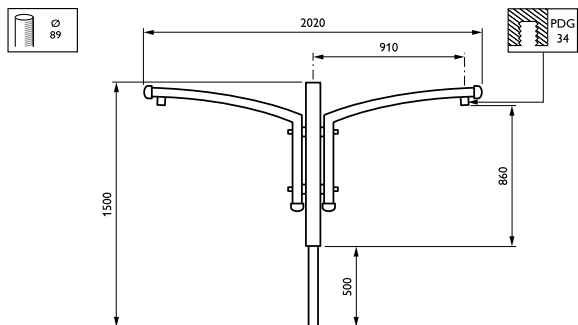

Aurore-uthouders

Maatschets

JSP100 MBP-T 950 89 RAL