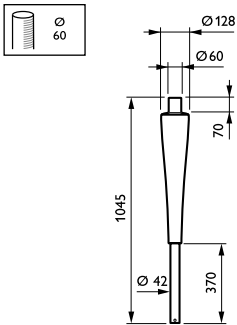

CityCharm masten en uithouders

Maatschets

JDP490 MBP 60 RAL