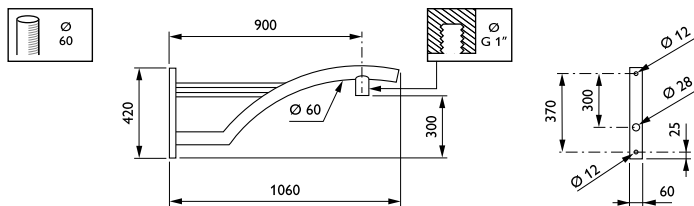

Reverbere-uithouders

Maatschets

Reverbere brackets JSP105