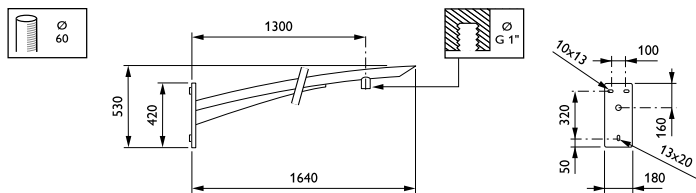

Map-uithouders

Maatschets

JSP660 MBW 1300 RAL