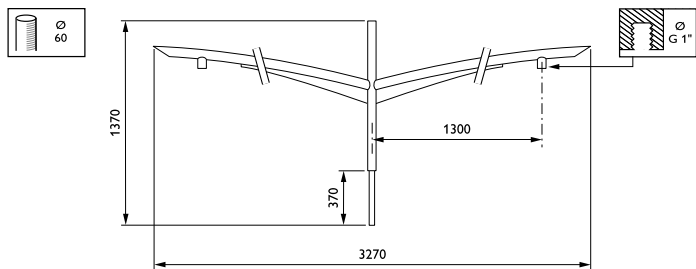

Map-uithouders

Maatschets

JSP660 MBP-T 1300 60 RAL