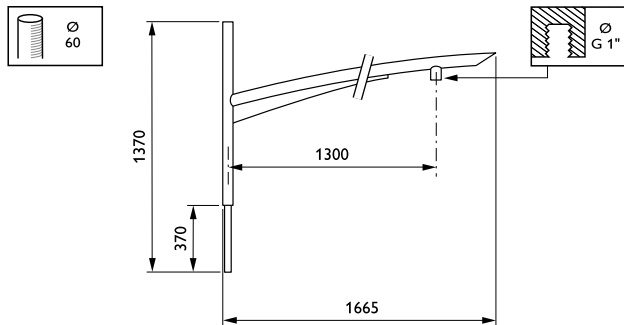

Map-uithouders

Maatschets

MAP brackets JSP660