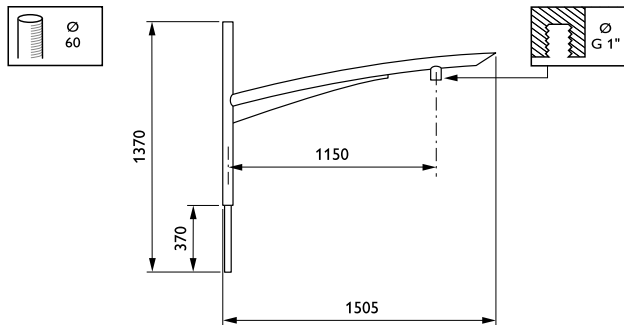

Map-uithouders

Maatschets

MAP brackets JSP660