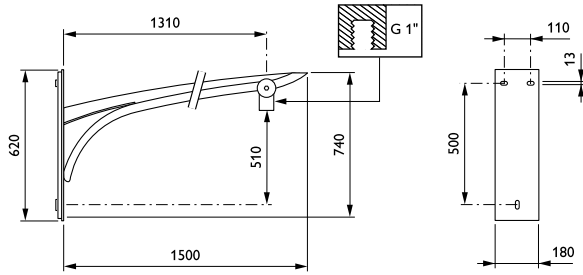

Dune-uithouders

Maatschets

JGP520 MBW 1350 RAL

JGP520 MBW 1350 RAL