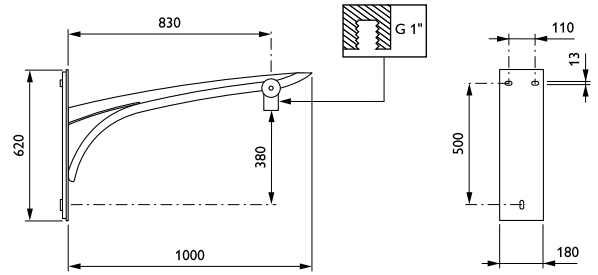

Dune-uithouders

Maatschets

JGP520 MBW 1350 RAL

JGP520 MBW 1350 RAL