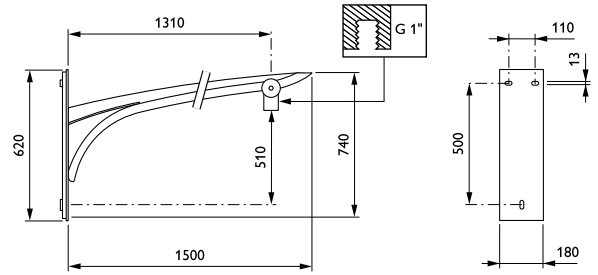

Dune-uithouders

Maatschets

Dune Alliance 1 SA brackets JGP520

Dune Alliance 1 SA brackets JGP520