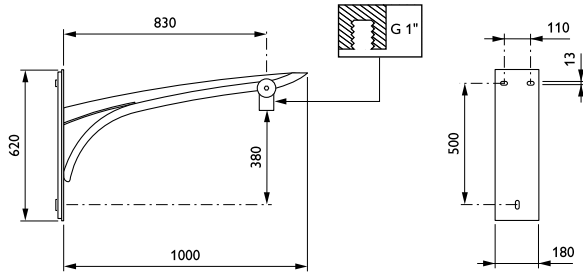

Dune-uithouders

Maatschets

Dune Alliance 1 SA brackets JGP520

Dune Alliance 1 SA brackets JGP520