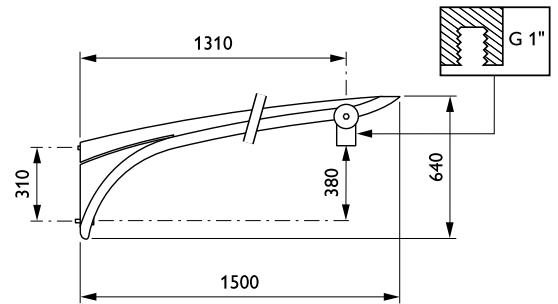

Dune-uithouders

Maatschets

Dune Alliance 1 SA brackets JGP520