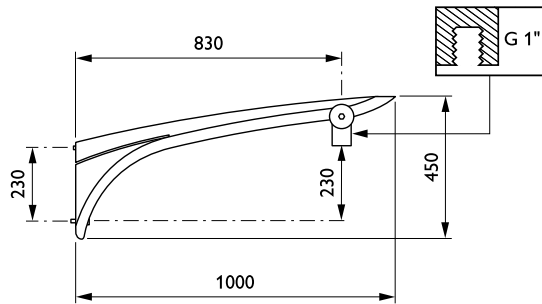

Dune-uithouders

Maatschets

Dune Alliance 1 SA brackets JGP520