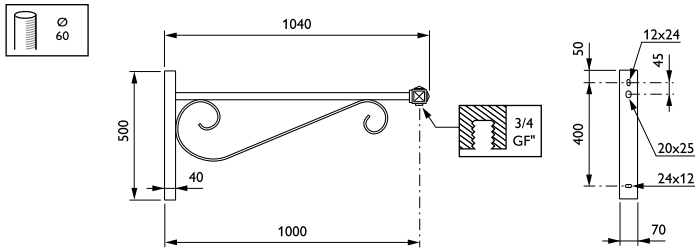

Wy-uithouders

Maatschets

Wybrackets JGB700