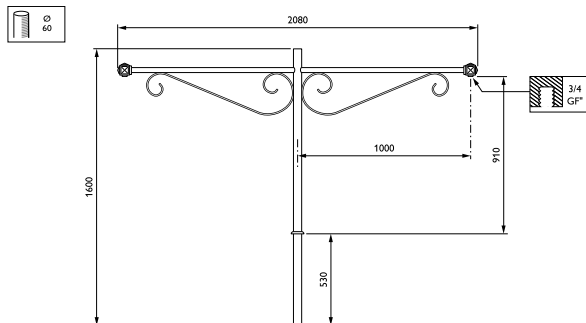

Wy-uithouders

Maatschets

Wybrackets JGB700