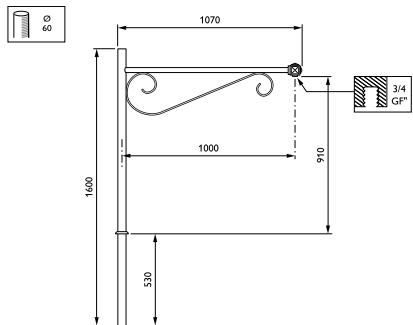

Wy-uithouders

Maatschets

Wybrackets JGB700