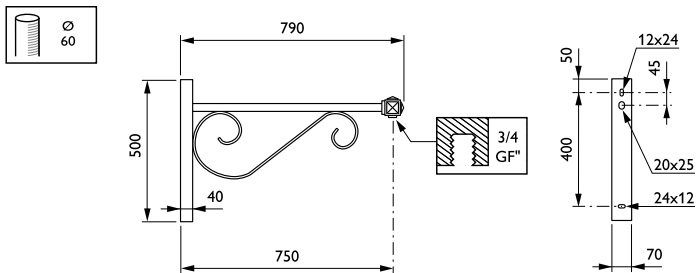

Wy-uithouders

Maatschets

Wybrackets JGB700