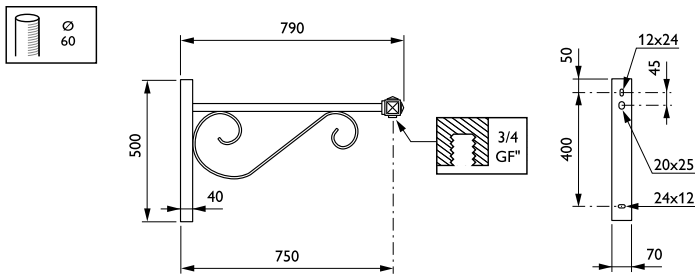

Wy-uithouders

Maatschets

JGB700 MBP 750 60 RAL