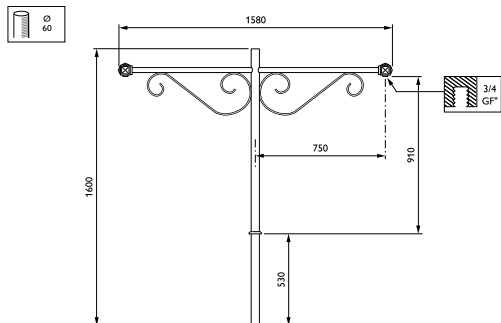

Wy-uithouders

Maatschets

JGB700 MBP-T 750 60 RAL