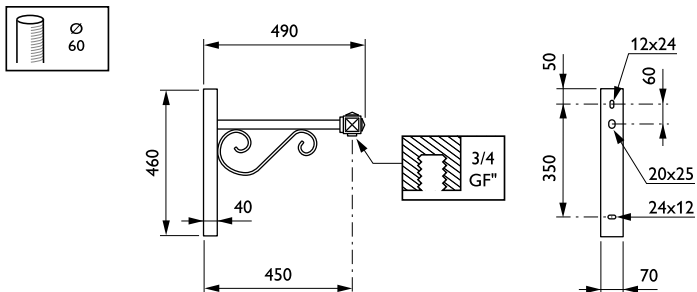

Wy-uithouders

Maatschets

Wybrackets JGB700