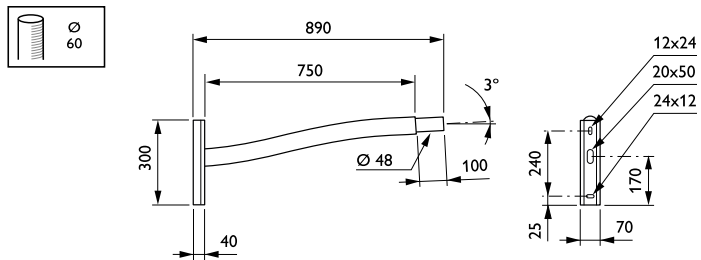

UrbanWave-uithouders

Maatschets

Urban Wave brackets JRB435