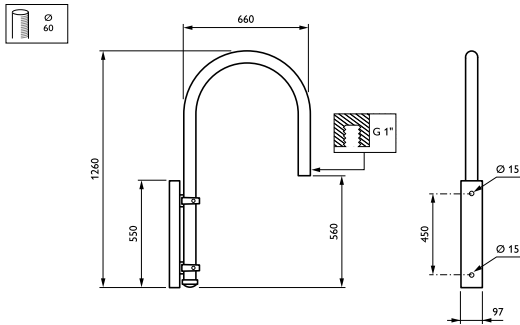

Tradition-uthouders

Maatschets

JSP297 MBW 630 RAL