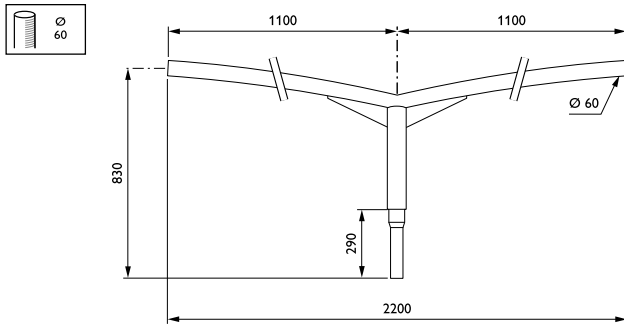

Sao Paulo-uthouders

Maatschets

Sao Paulo brackets JRB360