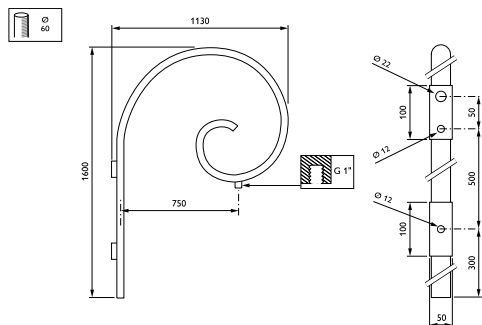

Ourcelles-uithouder

Maatschets

Ourcelles brackets JSB720