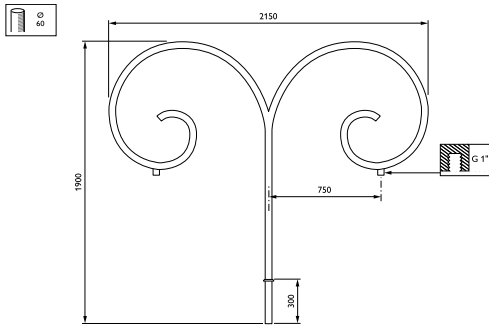

Ourcelles-uithouder

Maatschets

Ourcelles brackets JSB720