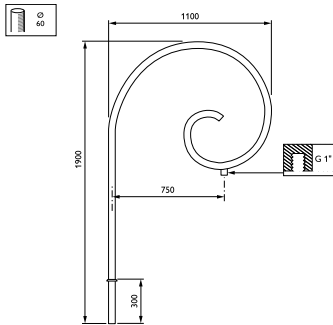

Ourcelles-uithouder

Maatschets

Ourcelles brackets JSB720