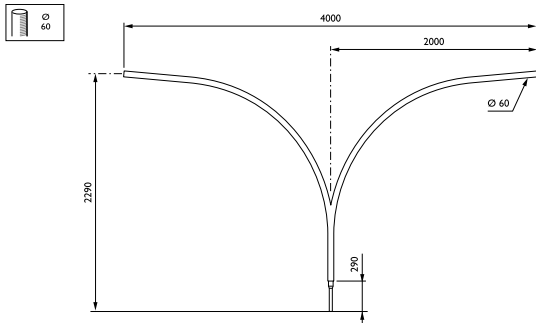

KR-uithouders

Maatschets

JGM002 KR MBP-T 2000 60 RAL