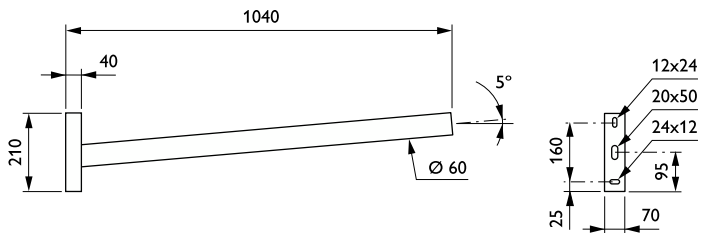

KC-uithouders

Maatschets

JGM001 KC MBP 1000 60 RAL