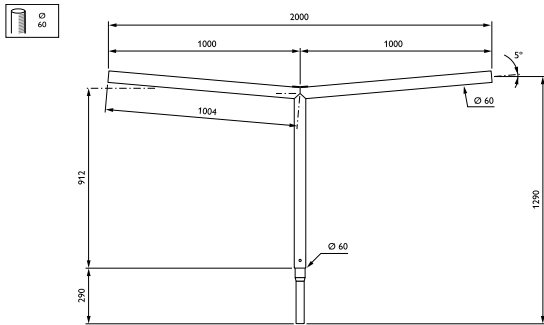

KC-uthouders

Maatschets

JGM001 KC MBP-T 1000 60 RAL