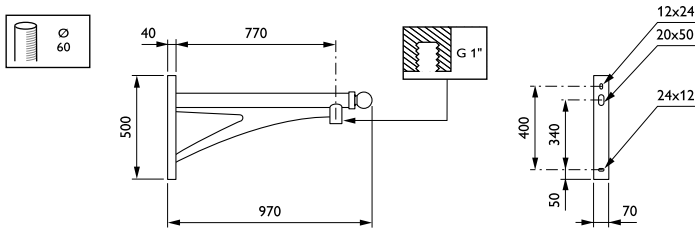

Kastelle-uthouders

Maatschets

Kastelle brackets JSB710