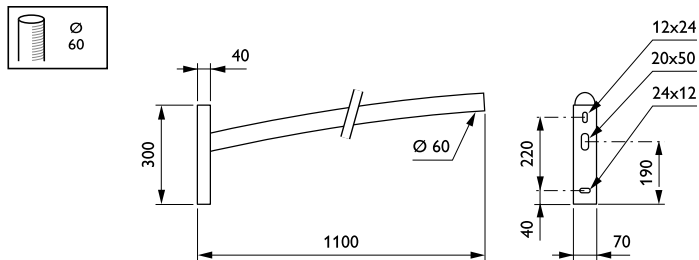

Fidji-uthouders

Maatschets

Fidji brackets JRB440