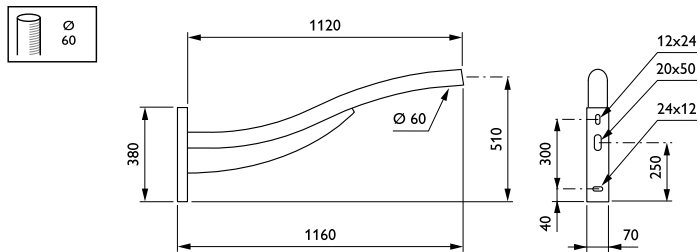

Comores-uithouders

Maatschets

Comores brackets JSB435