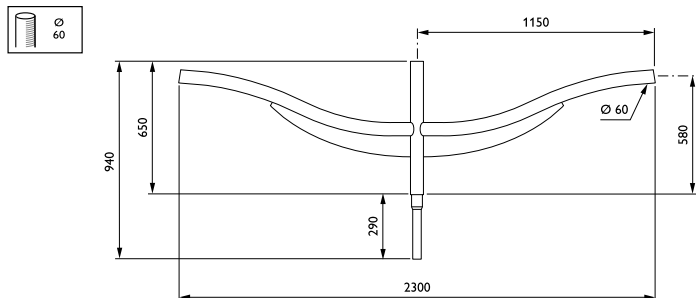

Comores-uithouders

Maatschets

Comores brackets JSB435